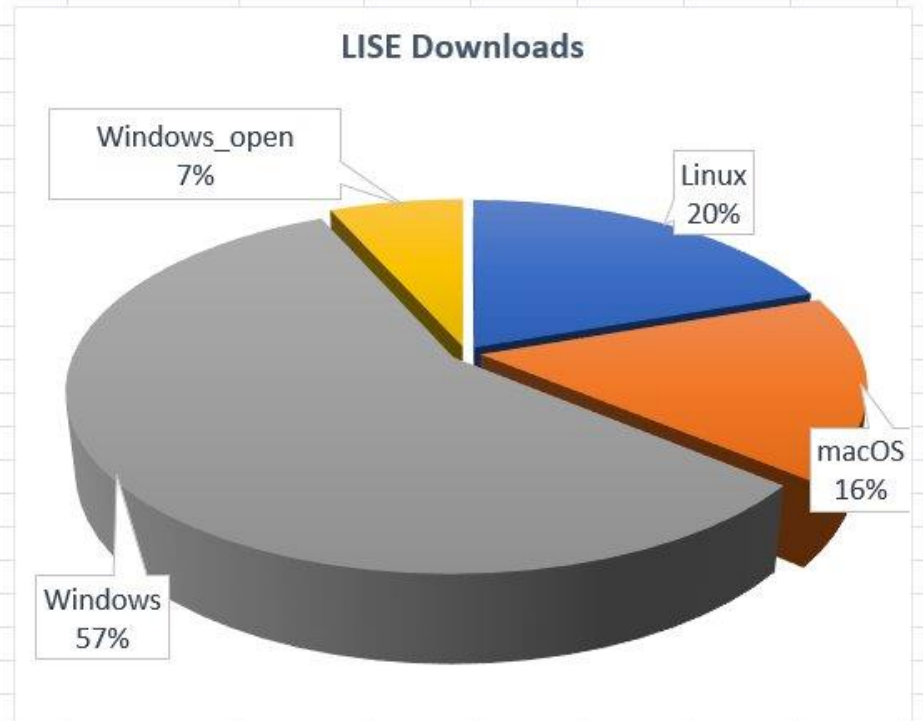

start 06/12/2022
end 12/31/2023
days 567

Linux	918
macOS	762
Windows	2668
Windows_open	313

per day
total 4661 8.220