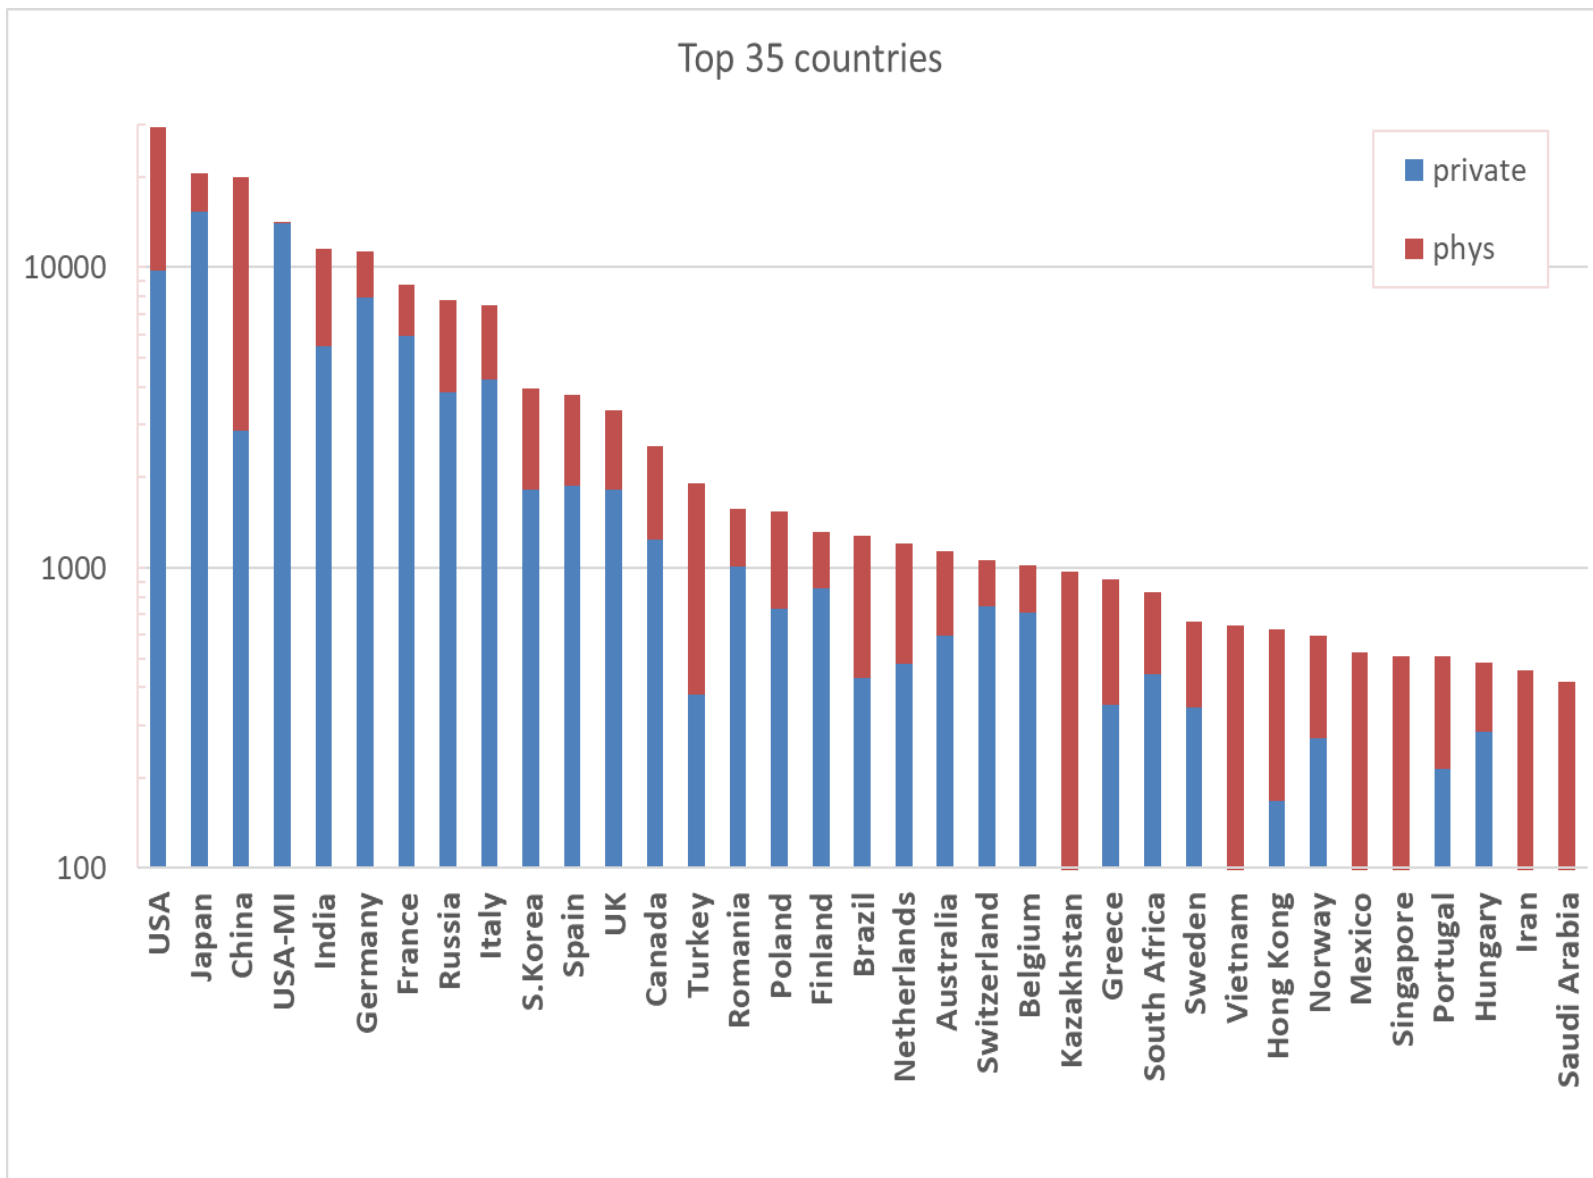

# Visits by countries total

The LISE++ code geography

The LISE++ code geography (last 2024 year)

Top 35 countries

# 2023: Downloading the LISE package : OS System

Count of Country	Linux	macOS	Windows	Win_open
LISE_RayReader/Ray-Reader-BETA-1.0.exe			9	
LISE++-macos-installer-x64-16.14.14.pkg		130		
LISE++-macos-installer-x64-16.16.36.pkg		233		
LISE++-macos-installer-x64-16.3.11.pkg		387		
lise-app_16.16.25.run	13			
lise-app_16.16.25-1+0~20230804141511.9+debian11~1.gbpe2f1c1_all.deb	7			
lise-app_16.17.2.run	74			
lise-app_16.17.2.run HTTP/1.0	1			
lise-app_16.17.2-1+0~20230821144515.9+debian11~1.gbp4072a2_all.deb	102			
lise-app_16.3.11.run	317			
lise-app_16.3.11-1+0_20220531201311.7+debian11_1.gbp960393_all.deb	335			
lise-app_17.0.0.run	36			
lise-app_17.0.0-1+0~20231117202634.5+debian12~1.gbpc80566_all.deb	33			
LISEcute++_16_10_1.exe			100	
LISEcute++_16_11_1.exe			6	
LISEcute++_16_17_9_MSVC.exe			6	
LISEcute++_16_18_01.exe			257	
LISEcute++_16_18_01_MSVC.exe			66	
LISEcute++_16_18_13.exe			12	
LISEcute++_16_18_13_MSVC.exe			4	
LISEcute++_16_18_18.exe			7	
LISEcute++_16_18_18_MSVC.exe			3	
LISEcute++_16_18_20.exe			27	
LISEcute++_16_18_20_MSVC.exe			11	
LISEcute++_16_9_36.exe			9	
LISEcute++_17_0_MinGW.exe			76	
LISEcute++_17_0_MSVC.exe			199	
LISEcute-macos-installer-universal-17.0.0.pkg		12		
LISEcute_open_16_3_11.zip				14
LISEcute_open_16_18_01.zip				54
LISEcute_open_16_18_01_MSVC.zip				8
<b>Grand Total</b>	<b>918</b>	<b>762</b>	<b>2668</b>	<b>313</b>